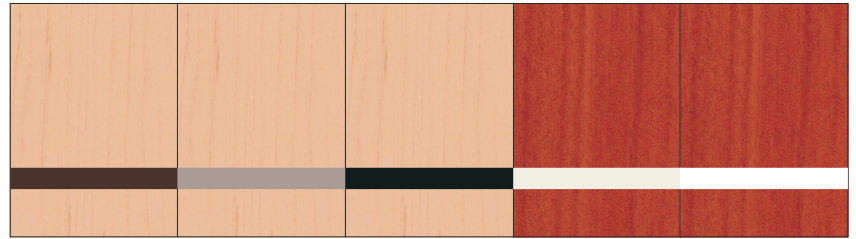

LM922-022	LM922-222	LM922-082*	LM922-012*
Cimet/ Pepeljasto	Cimet/ Bijelo	Orah/ Pepeljasto	Orah/ Bijelo

LM922-188	LM922-138	LM922-134	LM922-122	LM922-112
Indijski orah/ Tamno smeđe	Indijski orah/ Sivo	Indijski orah/ Crno	Karamela/ Pepeljasto	Karamela/ Bijelo

Specifikacije

Materijal

- » Mikropovršinski utisnuti akrilik

Površina

- » Mat bez sjaja
- » Sjajno

Dimenzije

- » 24" x 49" (610 x 1245mm)
- » *23 5/8" x 49" (600mm x 1245mm) Kona/Ash (LM922-082) i Kona/White (LM922-012) samo.