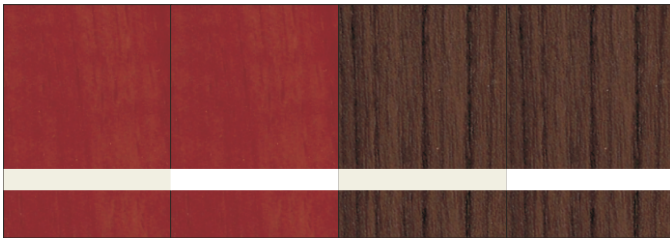

Contemporary
Wood
 Collection

Rowmark donosi zaokret u ponudi i izgledu tradicionalnih drvenih tekstura. Suvremenog izgleda poput niti jednog materijala za graviranje kojeg ste do sada imali prilike vidjeti. Istinski smo prenijeli vanjski prirodni izgled u Vaše unutarnje prostore novim materijalima za lasersko graviranje i rotirajuće glodanje. UV stabilno i otporno na vanjske atmosferske uvijete, baš kao što priroda nalaže.

LM922-022	LM922-222	LM922-082*	LM922-012*
Cimet/ Pepeljasto	Cimet/ Bijelo	Orah/ Pepeljasto	Orah/ Bijelo

LM922-188	LM922-138	LM922-134	LM922-122	LM922-112
Indijski orah/ Tamno smeđe	Indijski orah/ Sivo	Indijski orah/ Crno	Karamela/ Pepeljasto	Karamela/ Bijelo

Specifikacije

Materijal

- » Mikropovršinski utisnuti akrilik

Površina

- » Mat bez sjaja
- » Sjajno

Dimenzije

- » 24" x 49" (610 x 1245mm)
- » *23 5/8" x 49" (600mm x 1245mm) Kona/Ash (LM922-082) i Kona/White (LM922-012) samo.