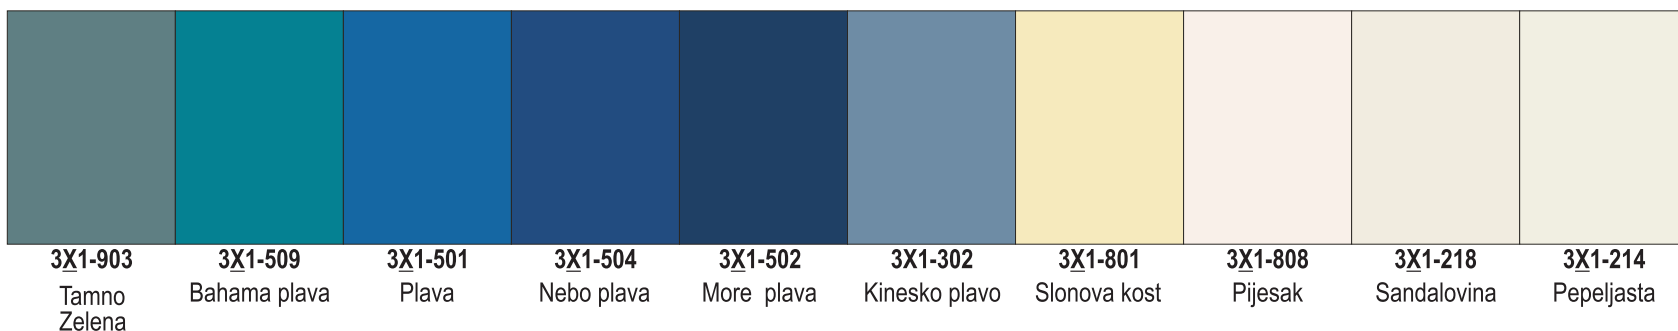

ADA Alternative[®] Substrate & Appliqué

Linija mat proizvoda specijalno dizajniranih u Rowmarku
Kompatibilni su s američkom državnom regulativom dodirnih
oznaka "Amerikanci s posebnim potrebama" (ADA).
Ploče s mogućnošću graviranja Braille-ovog pisma
u više kombinacija boja.

* Ovi proizvodi se također mogu naručiti u debljini 0,40" (1mm)

Specifikacije

Materijal

- » Jednoslojni akrilik

Površina

- » Mat bez sjaja

Dimenzije

- » 24" x 48¾"
(610 x 1238mm)

Debljina 1-sloj

- » 1/32" (0,8mm) koristi 311 kao prve znamenke koda artikla.
*Dostupno sa i bez ljepljive; za narudžbu s ljepljivom dodati "8" na kraju šestoznamenkastog koda.
- » .040 (1mm) koristi 391 kao prve znamenke koda artikla.*
- » 1/16" (1,6mm) koristi 321 kao prve znamenke koda artikla.*
- » 1/8" (3,2mm) koristi 341 kao prve znamenke koda artikla.*
(mjere su približne)