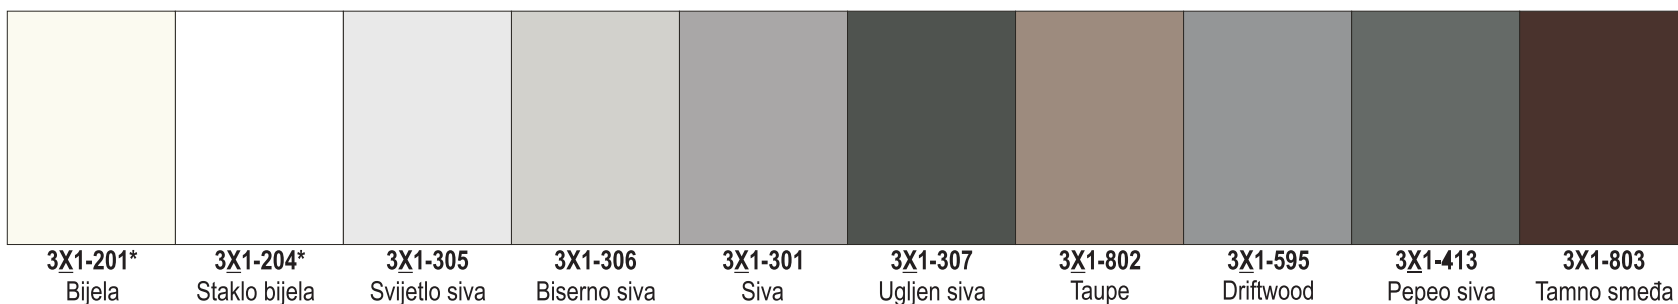

ADA Alternative[®] Substrate & Appliqué

Linija mat proizvoda specijalno dizajniranih u Rowmarku
Kompatibilni su s američkom državnom regulativom dodirnih
oznaka "Amerikanci s posebnim potrebama" (ADA).
Ploče s mogućnošću graviranja Braille-ovog pisma
u više kombinacija boja.

* Ovi proizvodi se također mogu naručiti u debljini 0,40" (1mm)

Specifikacije

Materijal

- » Jednoslojni akrilik

Površina

- » Mat bez sjaja

Dimenzije

- » 24" x 48¾"
(610 x 1238mm)

Debljina 1-sloj

- » 1/32" (0,8mm) koristi 311 kao prve znamenke koda artikla.
*Dostupno sa i bez ljepljive; za narudžbu s ljepljivom dodati "8" na kraju šestoznamenkastog koda.
- » .040 (1mm) koristi 391 kao prve znamenke koda artikla.*
- » 1/16" (1,6mm) koristi 321 kao prve znamenke koda artikla.*
- » 1/8" (3,2mm) koristi 341 kao prve znamenke koda artikla.*
(mjere su približne)