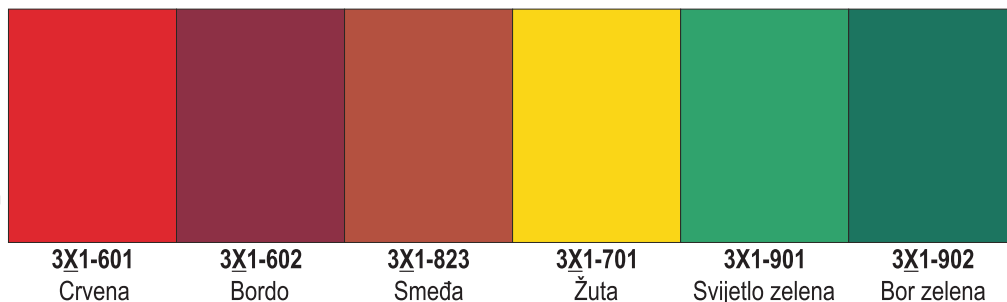

ADA Alternative[®] Substrate & Appliqué

Linija mat proizvoda specijalno dizajniranih u Rowmarku
Kompatibilni su s američkom državnom regulativom dodirnih
oznaka "Amerikanci s posebnim potrebama" (ADA).
Ploče s mogućnošću graviranja Braille-ovog pisma
u više kombinacija boja.

* Ovi proizvodi se također mogu naručiti u debljini 0,40" (1mm)

Specifikacije

Materijal

- » Jednoslojni akrilik

Površina

- » Mat bez sjaja

Dimenzije

- » 24" x 48¾"
(610 x 1238mm)

Debljina 1-sloj

- » 1/32" (0,8mm) koristi 311 kao prve znamenke koda artikla.
*Dostupno sa i bez ljepljive; za narudžbu s ljepljivom dodati "8" na kraju šestoznamenkastog koda.
- » .040 (1mm) koristi 391 kao prve znamenke koda artikla.*
- » 1/16" (1,6mm) koristi 321 kao prve znamenke koda artikla.*
- » 1/8" (3,2mm) koristi 341 kao prve znamenke koda artikla.*
(mjere su približne)