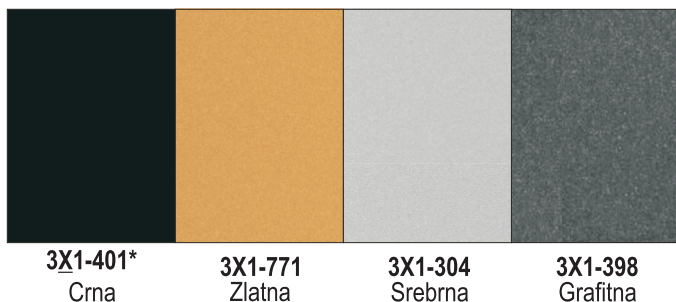

ADA Alternative[®] Substrate & Appliqué

Linija mat proizvoda specijalno dizajniranih u Rowmarku
Kompatibilni su s američkom državnom regulativom dodirnih
oznaka "Amerikanci s posebnim potrebama" (ADA).
Ploče s mogućnošću graviranja Braille-ovog pisma
u više kombinacija boja.

* Ovi proizvodi se također mogu naručiti u debljini 0,40" (1mm)

Specifikacije

Materijal

- » Jednoslojni akrilik

Površina

- » Mat bez sjaja

Dimenzije

- » 24" x 48¾"
(610 x 1238mm)

Debljina 1-sloj

- » 1/32" (0,8mm) koristi 311 kao prve znamenke koda artikla.
*Dostupno sa i bez ljepljive; za narudžbu s ljepljivom dodati "8" na kraju šestoznamenkastog koda.
- » .040 (1mm) koristi 391 kao prve znamenke koda artikla.*
- » 1/16" (1,6mm) koristi 321 kao prve znamenke koda artikla.*
- » 1/8" (3,2mm) koristi 341 kao prve znamenke koda artikla.*
(mjere su približne)